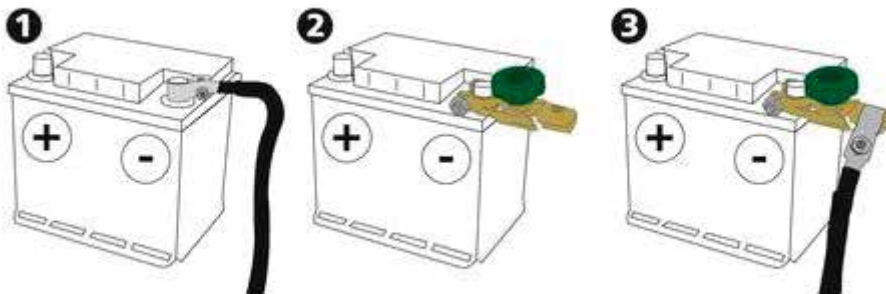

FASEBA

suministros automoción

ARTÍCULOS 12/24V

DESCONECTOR DE BATERÍA

Max 175A

12/24V

20 unidades por caja

REF. LAM39101

Se adapta a todas las baterías automotrices de tamaño estándar. Permite desconectar rápida y fácilmente la batería del vehículo para conservar la carga durante el estacionamiento prolongado, para la seguridad y para el mantenimiento.