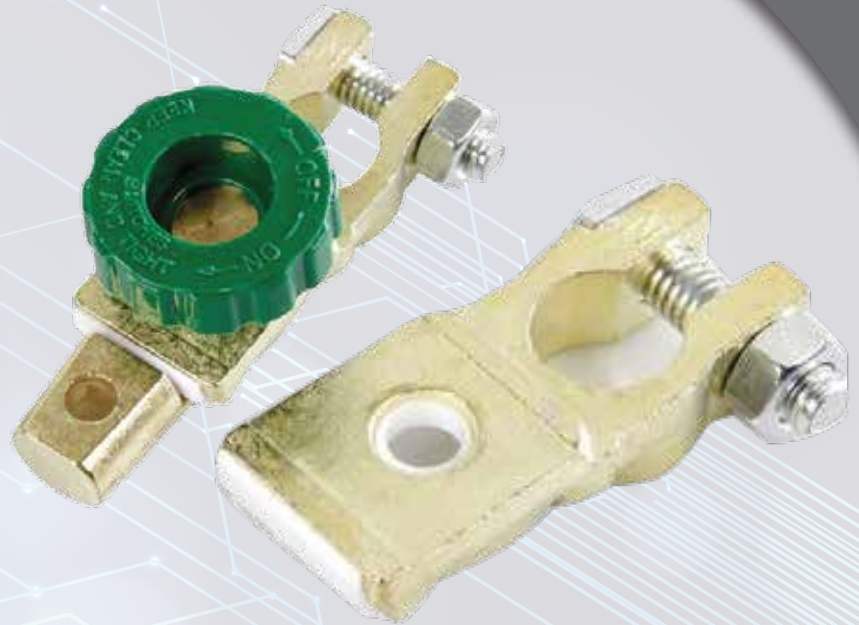

FASEBA

suministros automoción

ARTÍCULOS 12/24V

DESCONECTOR DE BATERÍA

Max 175A

12/24V

20 unidades por caja

REF. LAM39101

Se adapta a todas las baterías automotrices de tamaño estándar. Permite desconectar rápida y fácilmente la batería del vehículo para conservar la carga durante el estacionamiento prolongado, para la seguridad y para el mantenimiento.